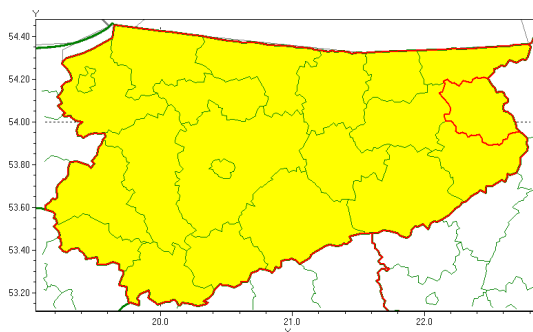

Zasięg ostrzeżenia w województwie

Burze z gradem

Ostrzeżenie meteorologiczne Nr 78

Nazwa biura	IMGW-PIB Centralne Biuro Prognoz Meteorologicznych - Wydział w Białymstoku
Zjawisko/stopień zagrożenia	Burze z gradem/ 1
Obszar	województwo warmińsko-mazurskie powiat olecki
Ważność	od godz. 11:00 dnia 16.08.2021 do godz. 24:00 dnia 16.08.2021
Przebieg	Miejscami prognozowane są burze, którym towarzyszyć będą ulewne opady deszczu o wydajności do 20 mm, lokalnie do około 30 mm oraz porywy wiatru do 90 km/h. Lokalnie duży grad.
Prawdopodobieństwo wystąpienia zjawiska(%)	75%
Uwagi	Z uwagi na dynamiczną sytuację istnieje możliwość podniesienia stopnia Ostrzeżenia.
Dyrektor synoptyk IMGW-PIB	Mateusz Zamajtys
Godzina i data wydania	godz. 06:59 dnia 16.08.2021
SMS	IMGW-PIB OSTRZEGA: BURZE Z GRADEM/1 warmińsko-mazurskie/olecki od 11:00/16.08 do 24:00/16.08.2021 deszcz 30 mm, grad, porywy 90 km/h.