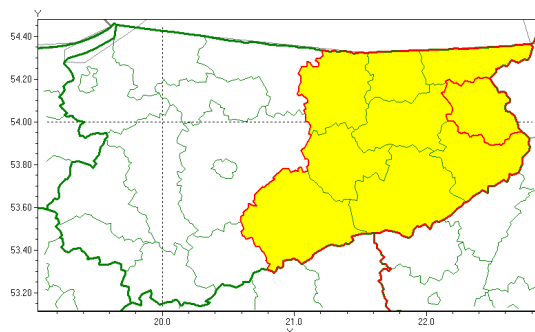

## Zasięg ostrzeżenia w województwie

Burze z gradem

### Ostrzeżenie meteorologiczne Nr 59

|   |  |
|---|--|
| <b>Nazwa biura</b>                                | IMGW-PIB Centralne Biuro Prognoz Meteorologicznych - Wydział w Białymstoku   |
| <b>Zjawisko/stopień zagrożenia</b>                | Burze z gradem/ 1  |
| <b>Obszar</b>                                     | województwo warmińsko-mazurskie <b>powiat olecki</b>   |
| <b>Ważność</b>                                    | od godz. 13:00 dnia 01.07.2021 do godz. 02:00 dnia 02.07.2021  |
| <b>Przebieg</b>                                   | Prognozowane są burze, którym miejscami będą towarzyszyć opady deszczu od 20 mm do 30 mm, lokalnie do 40 mm oraz porywy wiatru do 90 km/h. Miejscami grad. |
| <b>Prawdopodobieństwo wystąpienia zjawiska(%)</b> | 80%  |
| <b>Uwagi</b>                                      | Brak.  |
| <b>Dyrektor synoptyk IMGW-PIB</b>                 | Tomasz Siemieniuk  |
| <b>Godzina i data wydania</b>                     | godz. 09:03 dnia 01.07.2021  |
| <b>SMS</b>  | IMGW-PIB OSTRZEŻA: BURZE Z GRADEM/1 warmińsko-mazurskie/olecki od 13:00/01.07 do 02:00/02.07.2021 deszcz 40 mm, grad, porywy 90 km/h.                      |