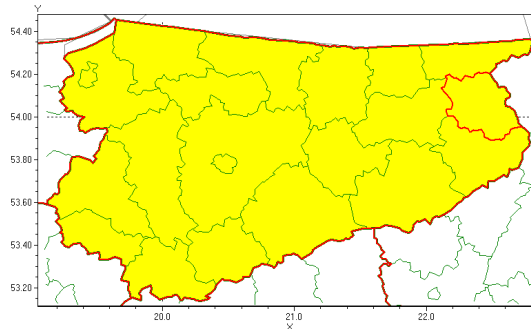

Zasięg ostrzeżenia w województwie

Burze z gradem

Ostrzeżenie meteorologiczne Nr 68

Nazwa biura	IMGW-PIB Centralne Biuro Prognoz Meteorologicznych - Wydział w Białymstoku
Zjawisko/stopień zagrożenia	Burze z gradem/ 1
Obszar	województwo warmińsko-mazurskie powiat olecki
Ważność	od godz. 14:00 dnia 13.07.2021 do godz. 23:00 dnia 13.07.2021
Przebieg	Prognozowane są burze, którym miejscami będą towarzyszyć opady deszczu od 20 mm do 30 mm, lokalnie do 40 mm oraz porywy wiatru do 80 km/h, lokalnie do 90 km/h. Miejscami grad.
Prawdopodobieństwo wystąpienia zjawiska(%)	80%
Uwagi	Brak.
Dyrektor synoptyk IMGW-PIB	Magdalena Pękala
Godzina i data wydania	godz. 06:47 dnia 13.07.2021
SMS	IMGW-PIB OSTRZEŻA: BURZE Z GRADEM/1 warmińsko-mazurskie/olecki od 14:00/13.07 do 23:00/13.07.2021 deszcz 40 mm, grad, porywy 90 km/h.