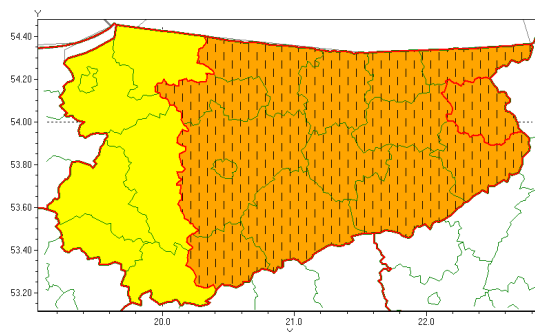

Zasięg ostrzeżenia w województwie

Burze z gradem

Zmiana ostrzeżenia meteorologicznego Nr 68 wydanego o godz. 06:47 dnia 13.07.2021

Nazwa biura	IMGW-PIB Centralne Biuro Prognoz Meteorologicznych - Wydział w Białymstoku
Zjawisko/stopień zagrożenia	Burze z gradem/ 2
Obszar	województwo warmińsko-mazurskie powiat olecki
Ważność	od godz. 12:30 dnia 13.07.2021 do godz. 08:00 dnia 14.07.2021
Przebieg	Nadal prognozowane są burze, którym miejscami będą towarzyszyć opady deszczu od 30 mm do 50 mm, lokalnie skumulowane wartości do 60 mm oraz porywy wiatru lokalnie do 90 km/h. Miejscami grad.
Prawdopodobieństwo wystąpienia zjawiska(%)	80%
Uwagi	Wydłużenie czasu trwania. Ze względu na dynamiczną sytuację ostrzeżenie może ulec zmianie.
Dyrektor synoptyk IMGW-PIB	Karolina Kierklo
Godzina i data wydania	godz. 12:17 dnia 13.07.2021
SMS	IMGW-PIB OSTRZEGA: BURZE Z GRADEM/2 warmińsko-mazurskie/olecki od 12:30/13.07 do 08:00/14.07.2021 deszcz lok. do 60 mm, grad, porywy lok. do 90 km/h.